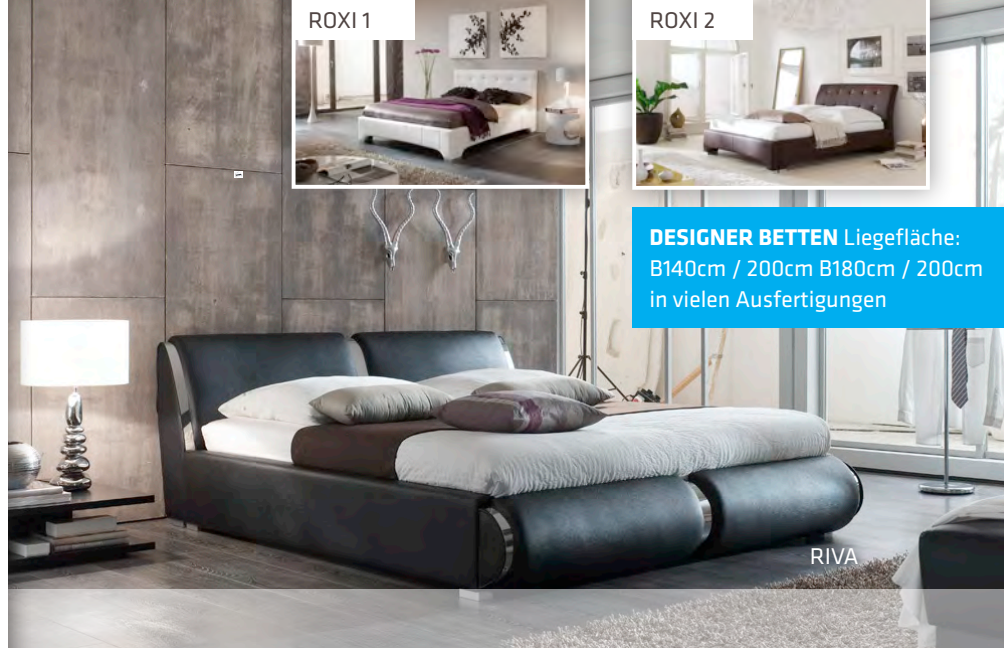

WERRE
MÖBEL

DESIGNERMÖBEL zum AKTIONSPREIS

VIELE FARBEN
VOR ORT !

z.B.: **COUCH TRIO**
in über 50 Kombinationen erhältlich
UVP 1599 €

799 €

facebook

SIE FINDEN UNS
AUCH BEI FACEBOOK!

AA WERRE MÖBEL Groß- und Einzelhandel GmbH

ROXI 1

ROXI 2

DESIGNER BETTEN Liegefläche:
B140cm / 200cm B180cm / 200cm
in vielen Ausfertigungen

RIVA

COUCHTISCHE

TV-TISCHE